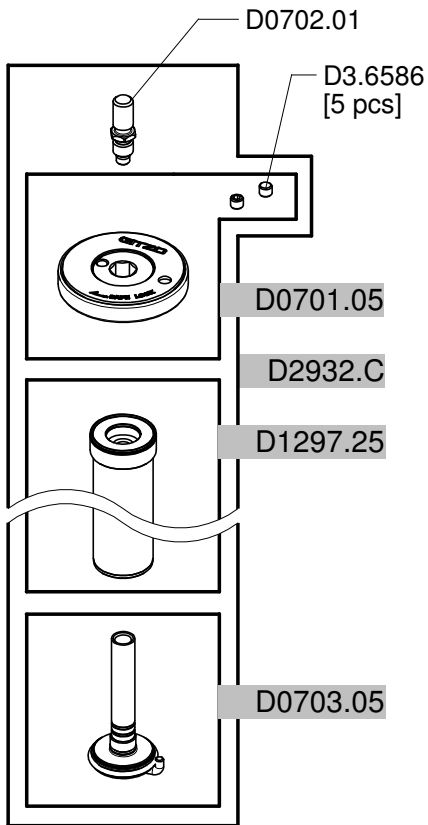

D0804.01

D220.19

D0801.206

D0801.06

D220.40

D09903.29

D09904.20

D0401.28S

D0402.28

D0301.24

D0702.01

D3.6586
[5 pcs]

D0701.05

D2932.C

D1297.25

D0703.05

D0201.24
(2 pcs)

D09903.24

D0401.24S

D0402.24

D0301.20

D0201.16
(2 pcs)

D0201.20
(2 pcs)

D09904.16LVL

D3.2360

D06.13
quantity 2

GT2942L

For serial numbers from G0195453